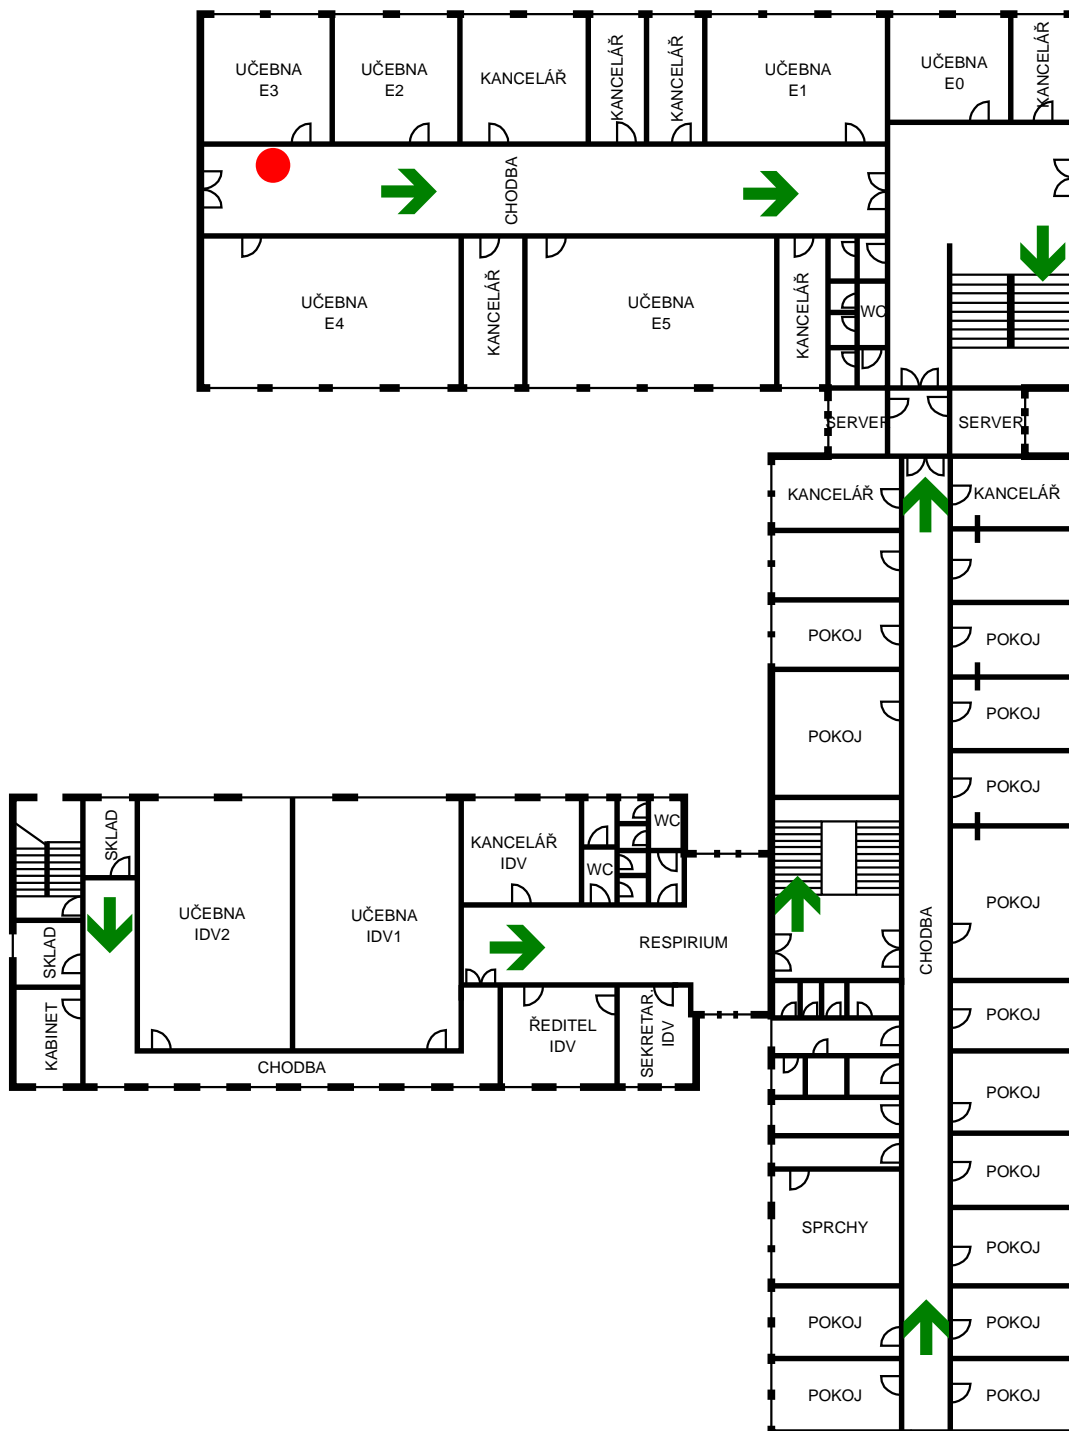

POŽÁRNÍ EVAKUAČNÍ PLÁN

Univerzita Hradec Králové, Budova č. 5, ul. V. Nejedlého 573

2. nadzemní podlaží

LEGENDA:

➔ SMĚR ÚNIKU

● UMÍSTĚNÍ EVAKUAČNÍHO SCHÉMATU