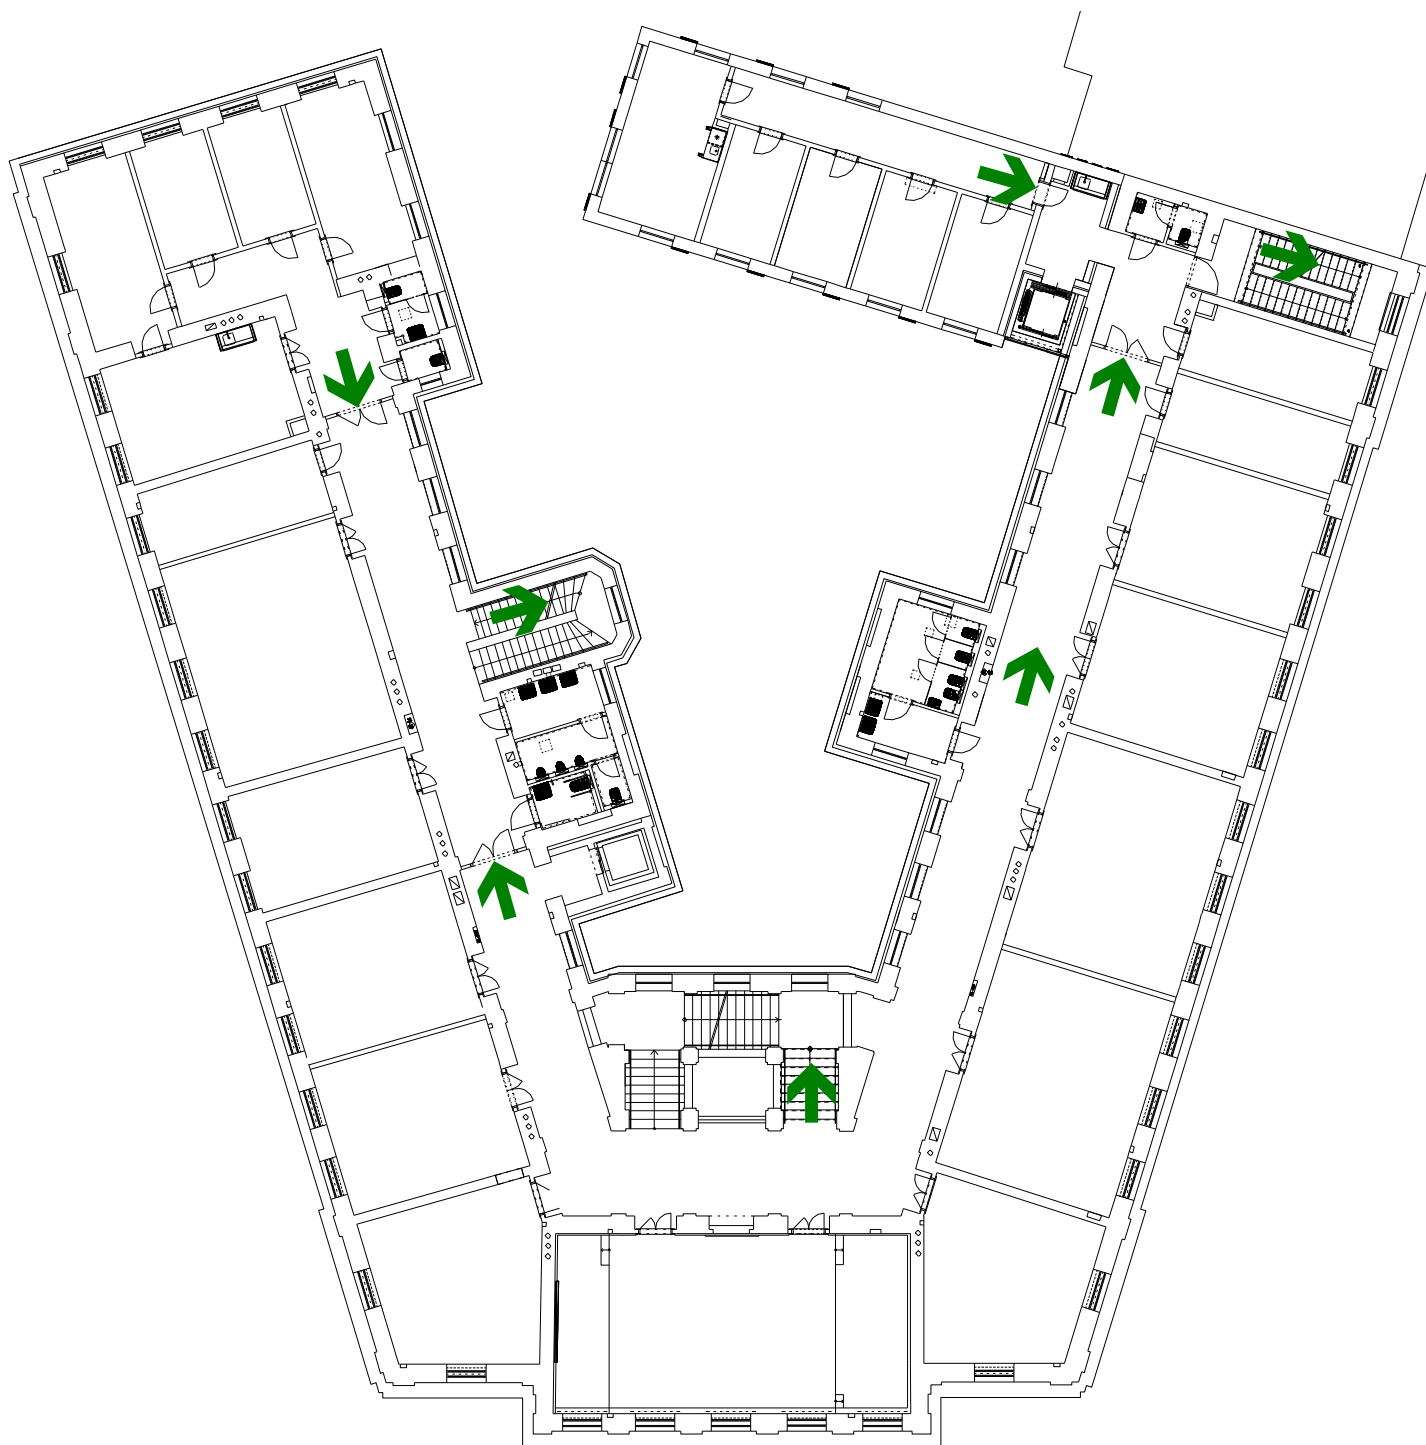

POŽÁRNÍ EVAKUAČNÍ PLÁN

Univerzita Hradec Králové, budova B

2.NP

LEGENDA:

 SMĚR ÚNIKU

 UMÍSTĚNÍ EVAKUAČNÍHO SCHÉMATU