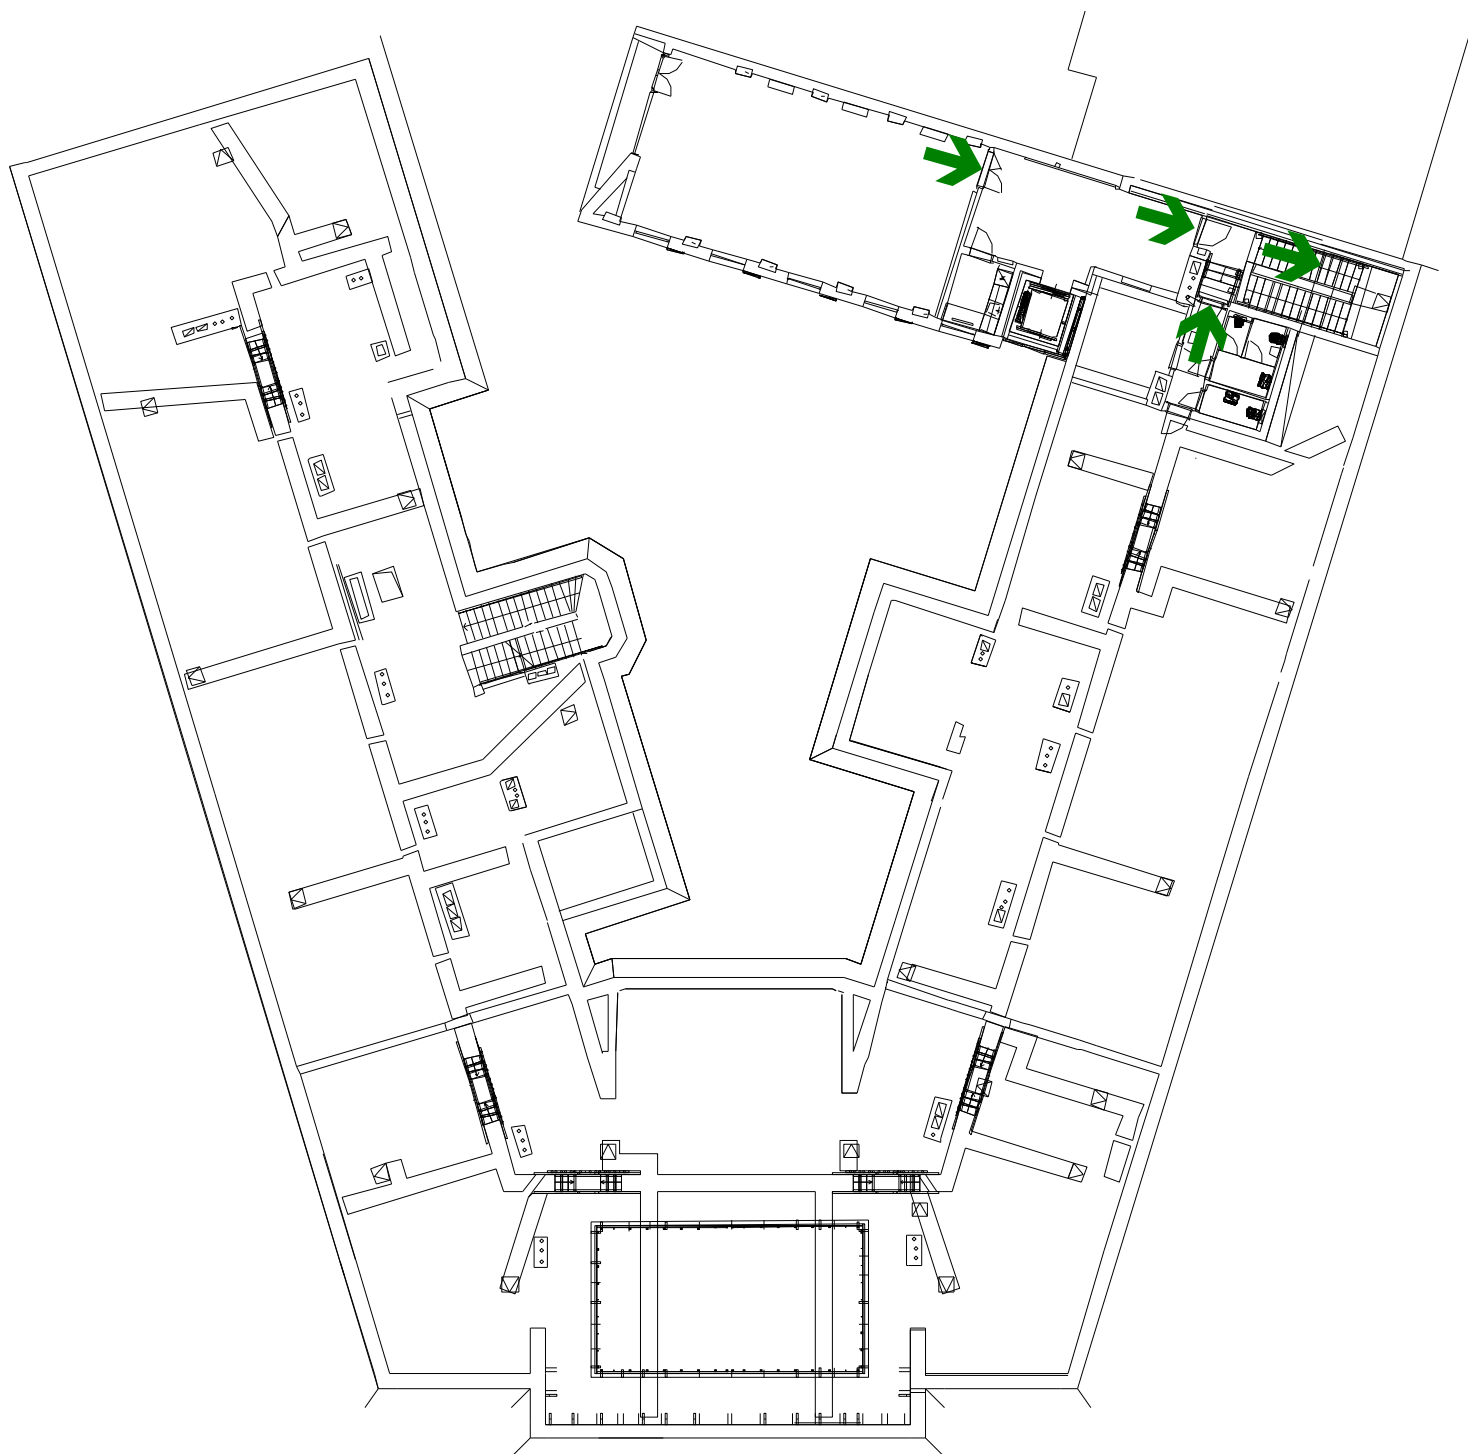

POŽÁRNÍ EVAKUAČNÍ PLÁN

Univerzita Hradec Králové, budova B

4.NP

LEGENDA:

 SMĚR ÚNIKU

 UMÍSTĚNÍ EVAKUAČNÍHO SCHÉMATU