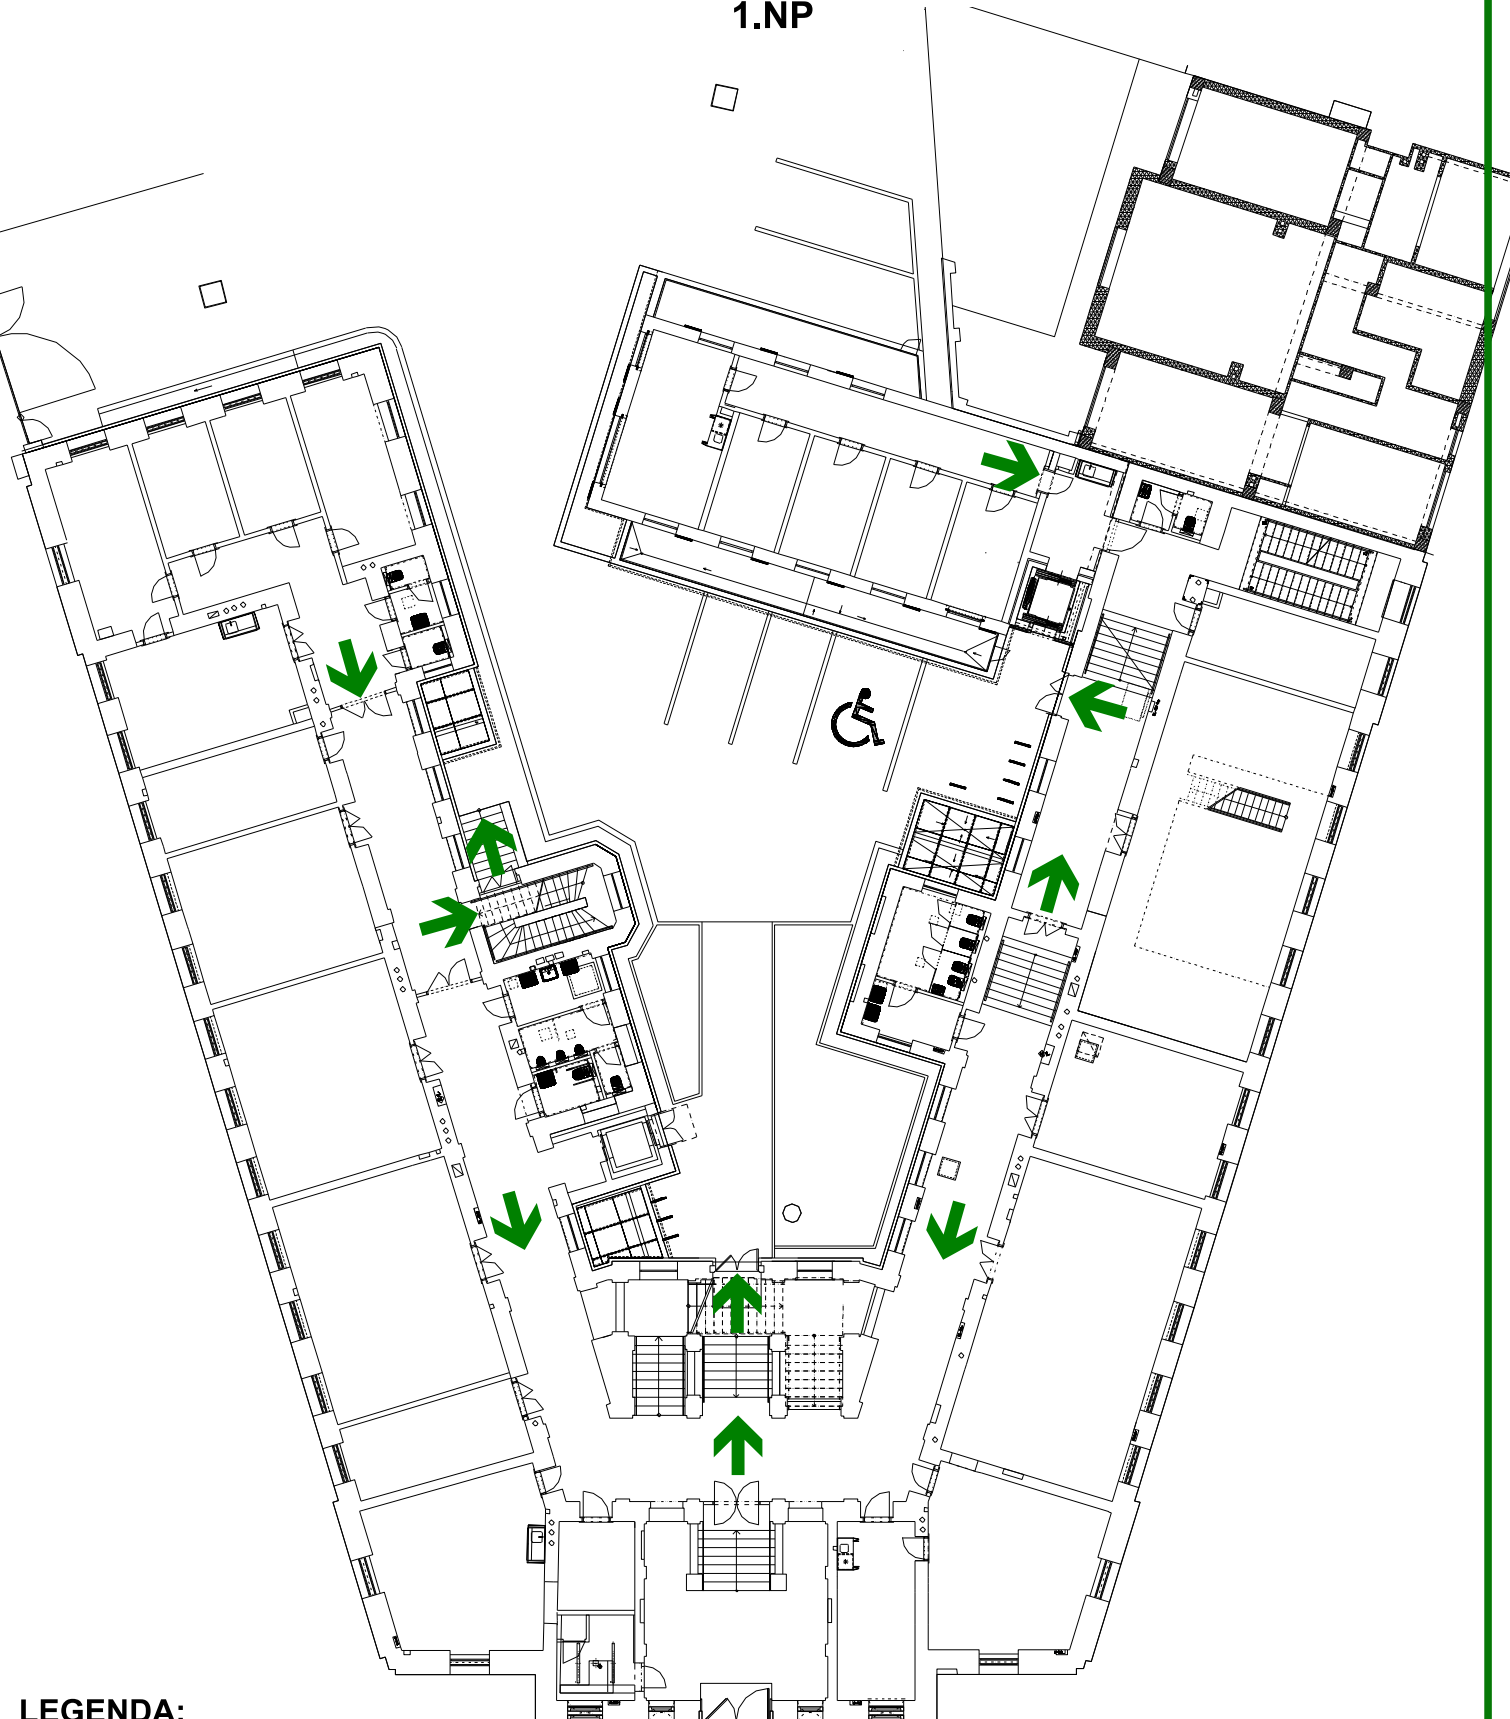

POŽÁRNÍ EVAKUAČNÍ PLÁN

Univerzita Hradec Králové, budova B

1.NP

LEGENDA:

 SMĚR ÚNIKU

 UMÍSTĚNÍ EVAKUAČNÍHO SCHÉMATU