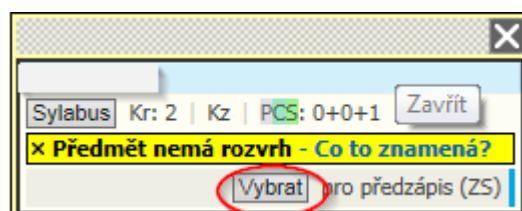

<<<1			<<<2			<<<3			<<<X	
ZS	LS	Neurčeno	ZS	LS	Neurčeno	ZS	LS	Neurčeno	ZS	LS
KPVHA/BDAD1 3	KPVHA/BDAD2 3	KPVHA/BDAAV 3	KPVHA/BDAR1 3	KPVHA/BDAR2 3	KPVHA/BDA51 3	KPVHA/BDPRX 17	KPVHA/BDPXI 5	KPVHA/BDMKI 2	HIU/HEART 6	HIU/DPOLI 4
KPVHA/BDUDA 2	KPVHA/BDCD1 3	KPVHA/BDAPS 3	KPVHA/BDCAT 2	KPVHA/BDCD3 3	KPVHA/BDPH1 4	SOFF/BKPP1 4	SOFF/BKPP2 11	KPVHA/BDPDI 3	HIU/PSSMH 2	KCH/BPFOF 2
KPVHA/BDUDP 2	KPVHA/BDDIH 3		KPVHA/BDCD2 3	KPVHA/BDM3D 4	KPVHA/BDPH4 4	KPVHA/BDZPX 14		KPVHA/BDRPV 3	HIU/UPOLI 4	KP/PODNI 4
KPVHA/BDUSH 3	KPVHA/BDD5Y 3		KPVHA/BDGIS 3	KPVHA/BDPRW 1	KPVHA/BDS53 3			KPVHA/BDDTP 2	HIU/WIKI 2	KPVHA/PAEX1 1
KPVHA/BDZAL 4	KPVHA/BDPOT 3		KPVHA/BDPCG 4	KPVHA/BDPV2 4	KPVHA/BDUDU 4			KPVHA/BDKOA 2	KPVHA/PAIAA 2	KPVHA/PAIAB 2
KPVHA/BDZMI 3	KPVHA/BDZPR 4		KPVHA/BDPV1 4	KPVHA/BDUHP 3	KPVHA/BDUVR 3			KPVHA/BDN14 2	KSOC/MTP 3	KPVHA/PSINE 4
ARCH/BREAR 2	KPVHA/BDDA1 4		KPVHA/BDSTA 4	KPVHA/BD3DM 4						
KPVHA/BDDIF 2	KPVHA/BDDWS 3		KPVHA/BDDA2 4	KPVHA/BDNI3 2						
KPVHA/BDDIV 3	KPVHA/BDHI2 2		KPVHA/BDMPS 3	KPVHA/BDPH3 4						
KPVHA/BDHI1 2	KPVHA/BDNI1 6		KPVHA/BDNI2 2	KPVHA/BDPP2 3						
KPVHA/BDKYB 3	KPVHA/BDSJ2 2		KPVHA/BDPH2 3	KPVHA/BDSJ4 2						
KPVHA/BDSJ1 2	KPVHA/BDS52 3		KPVHA/BDPP1 3	KPVHA/BDZPD 3						
KPVHA/BDS51 3			KPVHA/BD5J3 2							

Kliknutím na předmět se zobrazí možnost výběru předmětu: