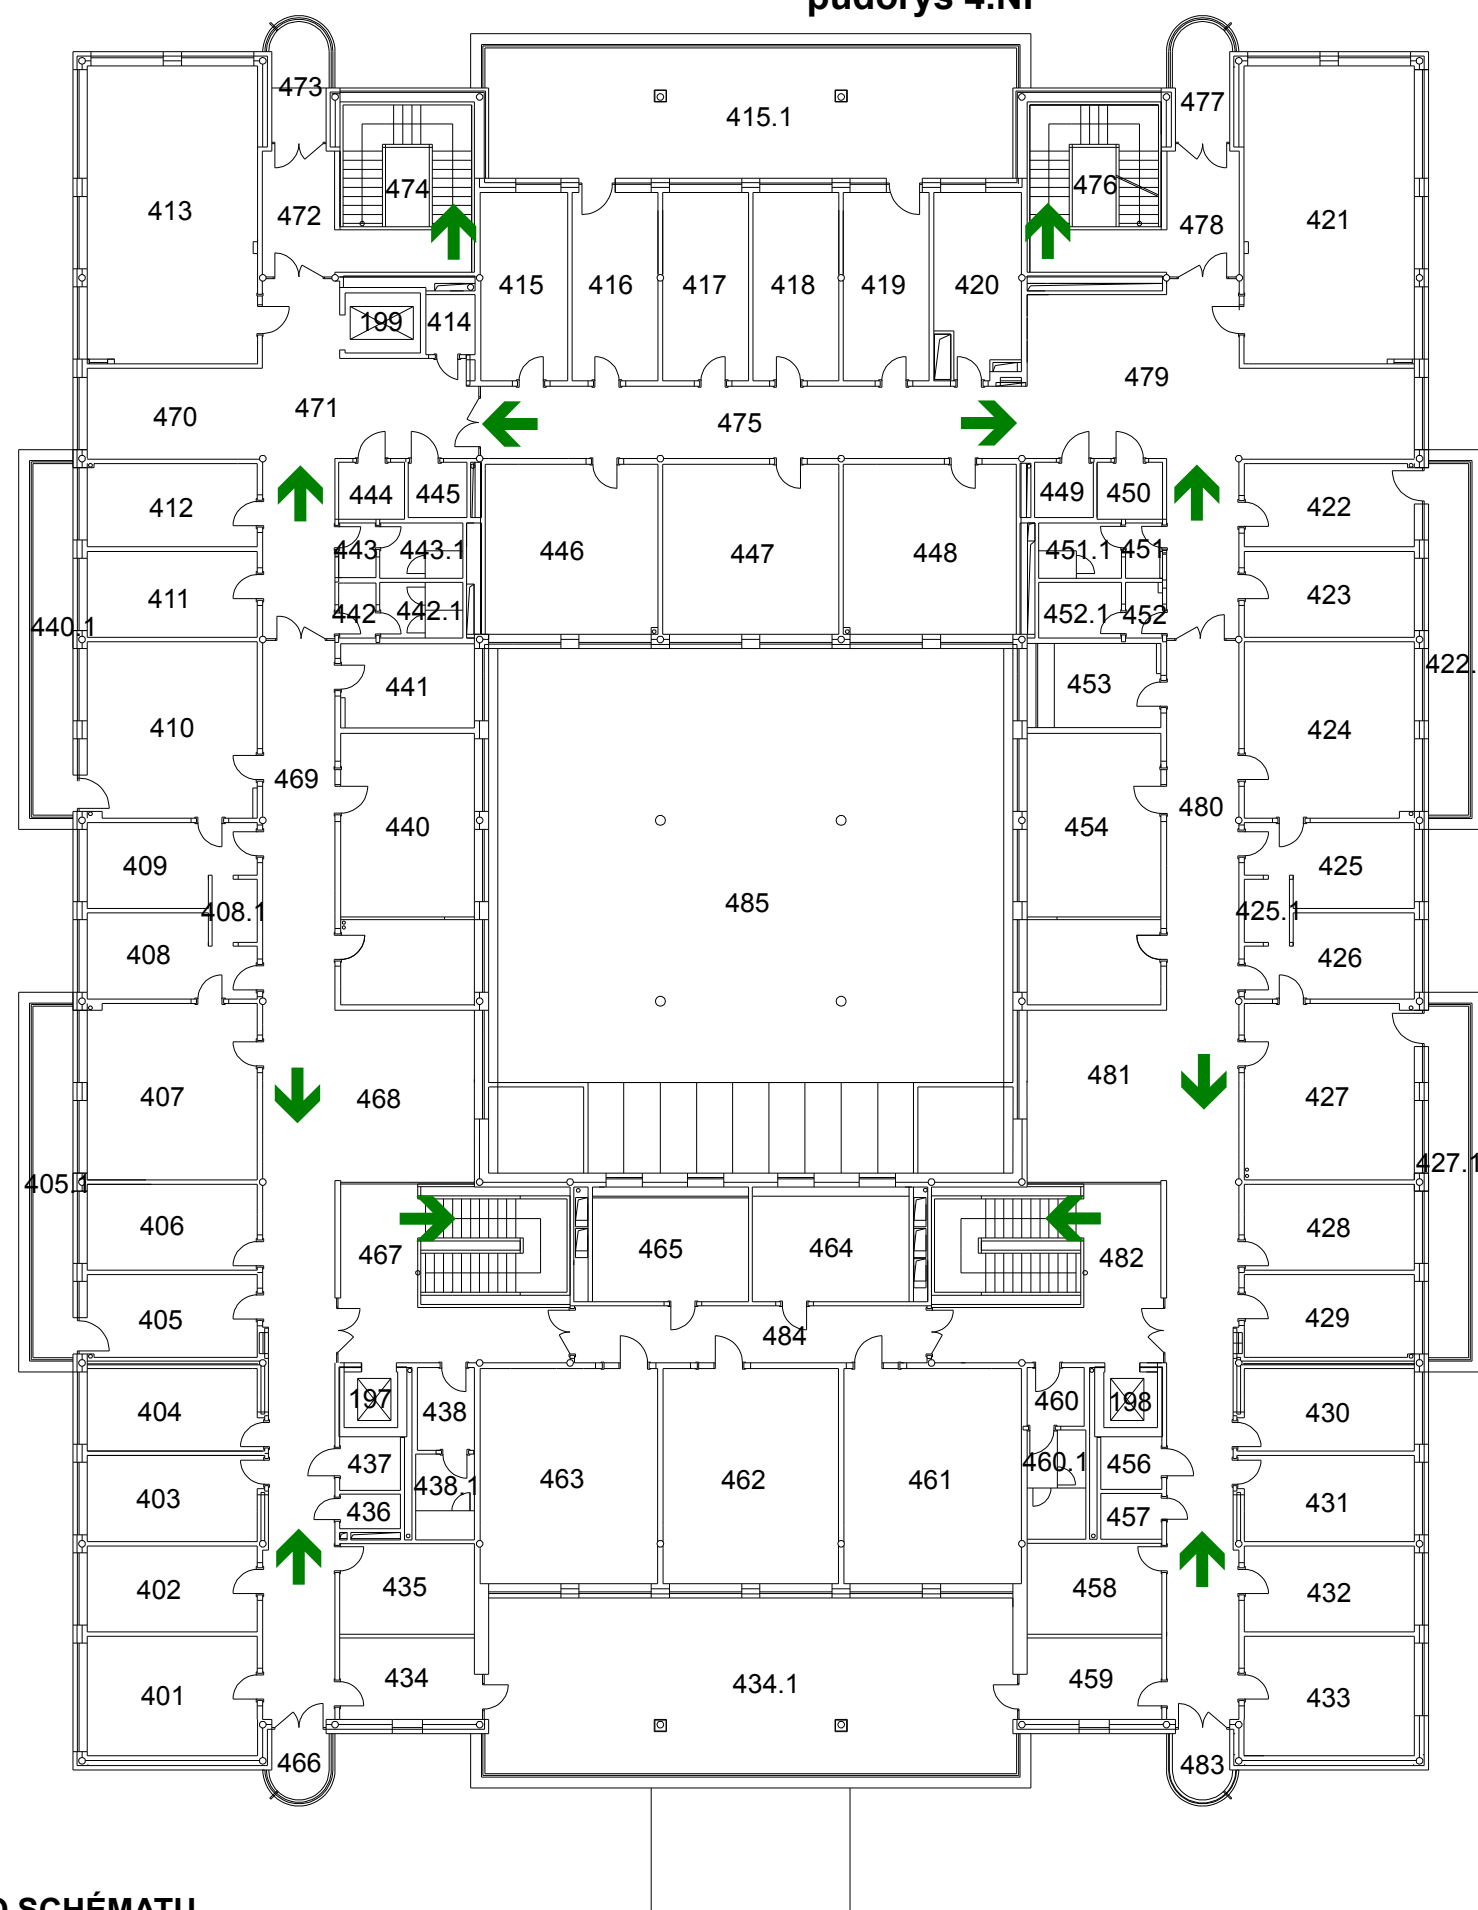

POŽÁRNÍ EVAKUAČNÍ PLÁN

Univerzita Hradec Králové, Objekt č. 9, Hradecká ul. 1249

půdorys 4.NP

LEGENDA MÍSTNOSTÍ

ČÍSLO MÍSTNOSTI	ÚČEL MÍSTNOSTI
401	pracovna docenta
402	pracovna asistentů
403	pracovna asistentů
404	pracovna profesora
405	pracovna asistentů
405.1	terasa
406	pracovna asistentů
407	vedoucí katedry
408	sekretariát
408.1	čajová kuchyňka
409	sekretariát
410	vedoucí katedry
410.1	terasa
411	pracovna asistentů
412	pracovna profesora
413	seminární učebna S30
414	úklidová komora
415	pracovna doktorandů
415.1	terasa
416	pracovna doktorandů
417	pracovna doktorandů
418	pracovna doktorandů
419	pracovna doktorandů
420	pracovna doktorandů
421	seminární učebna S30
422	pracovna profesora
422.1	terasa
423	pracovna asistentů
424	vedoucí katedry
425	sekretariát
425.1	čajová kuchyňka
426	sekretariát
427	vedoucí katedry
427.1	terasa
428	pracovna asistentů
429	pracovna docenta
430	pracovna docenta
431	pracovna asistentů
432	pracovna asistentů
433	pracovna docenta
434	sklad
434.1	terasa
435	příruční registratura
436	úklidová komora
437	elektrozvaděče
438	WC předsíň
438.1	WC muži studenti
439	
440	konzultační místnost
441	pracovna docenta
442	WC předsíň
442.1	WC ženy

LEGENDA:

● UMÍSTĚNÍ EVAKUAČNÍHO SCHÉMATU